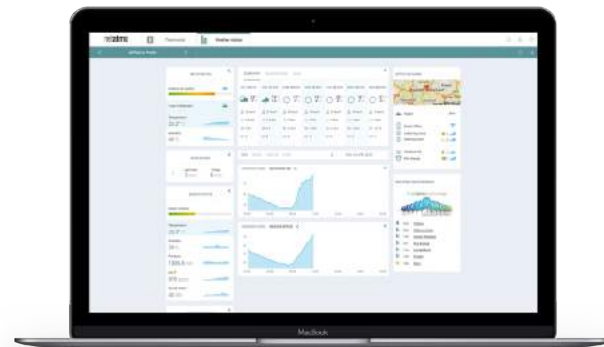

ВЫ ИЗМЕРЯЕТЕ КАЧЕСТВО ВОЗДУХА, ВЫ ПРОВЕТРИВАЕТЕ ПОМЕЩЕНИЯ, КОГДА НЕОБХОДИМО

Мы проводим 80% времени в помещении,
однако воздух в помещении зачастую более
загрязненный, чем на улице.

Получайте оповещения об уровне CO₂ в реальном времени.

Очень хороший

Средний

Внимание

ВЫ ИЗМЕРЯЕТЕ УРОВЕНЬ КОМФОРТА В ДОМЕ

Вы используете показания температуры,
влажности и уровня CO₂ в помещении, чтобы
создать в доме более здоровую среду.

ПЛАНИРУЙТЕ СВОЮ ДЕЯТЕЛЬНОСТЬ НА УЛИЦЕ

Благодаря информации о погоде в реальном времени, вы можете идеально запланировать, что надеть, каким видом транспорта воспользоваться для перемещения, а также каким видом деятельности заняться на свежем воздухе.

СТАТИСТИКА ПРОШЛЫХ УСЛОВИЙ, НАБЛЮДЕНИЕ ЗА ТЕКУЩИМИ, ПРОГНОЗ БУДУЩИХ.

Вы можете наблюдать за циклами и прогнозировать изменения условий.

ИЗЯЩНЫЙ ДИЗАЙН, УДОБНАЯ ЭРГОНОМИЧНОСТЬ

Цельный алюминиевый корпус, прочный и элегантный дизайн,
удобное и легкое в использовании приложение.